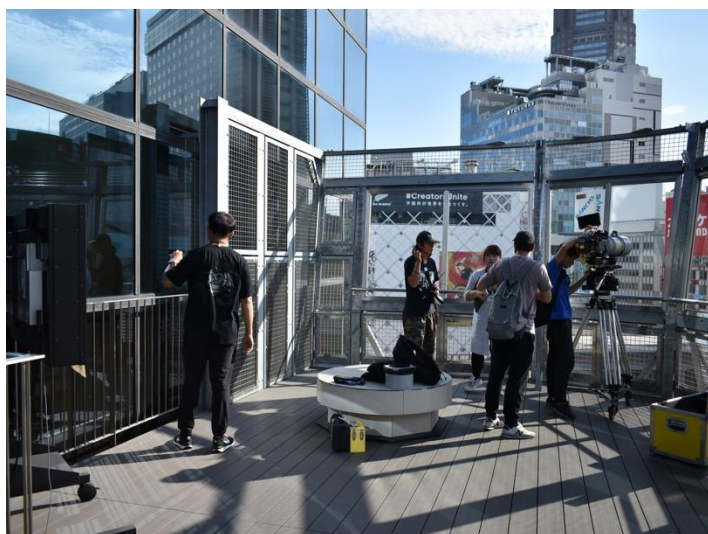

MAGNET by SHIBUYA109
CROSSING VIEW & ROOFTOP LOUNGE MAG8

事例集

MAGNET by SHIBUYA109 CROSSING VIEW & ROOFTOP LOUNGE MAG8

〈ZDF 東京オリンピックのTVCM撮影〉

ドイツのテレビ局 ZDF(ツェット・デー・エフ)の2020年の東京オリンピックのTVCM撮影が実施されました。撮影された素材は、ZDFが東京オリンピックの放映を行うときにTVCM以外にもタイトルバックなどに使用されます。

MAGNET by SHIBUYA109 CROSSING VIEW & ROOFTOP LOUNGE MAG8

〈中国大手配信会社【愛奇芸】の映画「旅バカ」の撮影〉
中国の大手動画配信サービスの【愛奇芸】で放映される映画「旅バカ」の撮影が行われました。
渋谷スクランブル交差点の実景の撮影が行われました。

MAGNET by SHIBUYA109 CROSSING VIEW & ROOFTOP LOUNGE MAG8

〈東映「And so this is Xmas」撮影〉

秦建日子原作の人気小説「サイレント・トーキョー And so this is Xmas」の実写映画の撮影がおこなわれました。
渋谷スクランブル交差点の実景の撮影にドローンも使用されました。