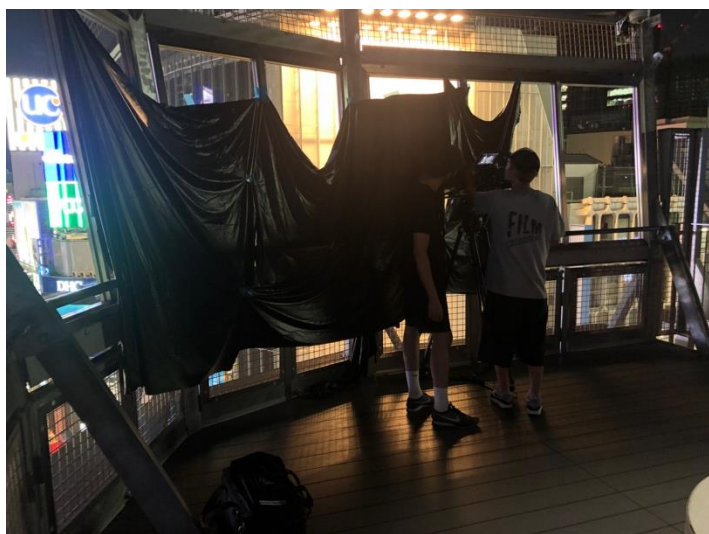

MAGNET by SHIBUYA109
CROSSING VIEW & ROOFTOP LOUNGE MAG8

事例集

MAGNET by SHIBUYA109 CROSSING VIEW & ROOFTOP LOUNGE MAG8

〈ZDF 東京オリンピックのTVCM撮影〉

ドイツのテレビ局 ZDF(ツェット・デー・エフ)の2020年の東京オリンピックのTVCM撮影が実施されました。撮影された素材は、ZDFが東京オリンピックの放映を行うときにTVCM以外にもタイトルバックなどに使用されます。

MAGNET by SHIBUYA109 CROSSING VIEW & ROOFTOP LOUNGE MAG8

〈中国大手配信会社【愛奇芸】の映画「旅バカ」の撮影〉
中国の大手動画配信サービスの【愛奇芸】で放映される映画「旅バカ」の撮影が行われました。
渋谷スクランブル交差点の実景の撮影が行われました。

MAGNET by SHIBUYA109 CROSSING VIEW & ROOFTOP LOUNGE MAG8