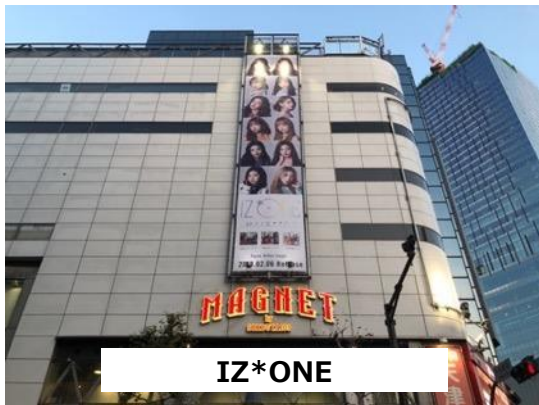

## – MAGNET by SHIBUYA109 –

渋谷のスクランブル交差点すぐの立地で、渋谷の街に集う来街者に向けた商業施設として誕生した「MAGNET by SHIBUYA109」。

スクランブル交差点を見渡す展望スペース「CROSSING VIEW & ROOFTOP LOUNGE MAG8」、屋外イベントスペース「MAG's PARK (マグズパーク)」など、話題のスポットで様々なイベント展開が可能です。

井の頭通りに面した懸垂幕や、エントランスのビッグボードも含め、グラフィックメディアやイベントスペースなど、バラエティに富んだメディアを設定。立体的な広告訴求が可能です。

前面通行者数：休日約52,000人 平日約32,000人

媒体名称                   MAGNET by SHIBUYA109   ロングバナー

掲出料金                   ¥ 2,900,000 (税別)   製作取付撤去費込み

サイズ                     H 18,250mm×W 3,710mm   (67.7㎡)

掲出期間                   2週間   掲出開始日は任意

仕様                       ターポリン / 照明設備あり

－ 概要 －

- 当媒体の申し込みにあたっては、当社の定める利用規約への同意が必要です。（別紙参照）
- 仮押さえ不可。（決定優先）
- セール等の自社利用時は販売できません。
- 事前にビルオーナーまたは行政によるクライアントおよびビジュアル審査がございます。審査の結果、掲出できない場合もございます。
- 掲出規制：公序良俗に反するもの。  
上記以外の広告掲出規制につきましては都度ご相談下さい。
- 天候不順等の理由から掲出日がずれる場合がございます。尚、天候を含む自然災害による掲出期間の減少や遅れについての補填はございません。
- MAGNET by SHIBUYA109ウォールジャックとのセット利用が優先されます。  
単体でのお申込みについては、掲出開始月の3ヶ月前にオープンとなります。