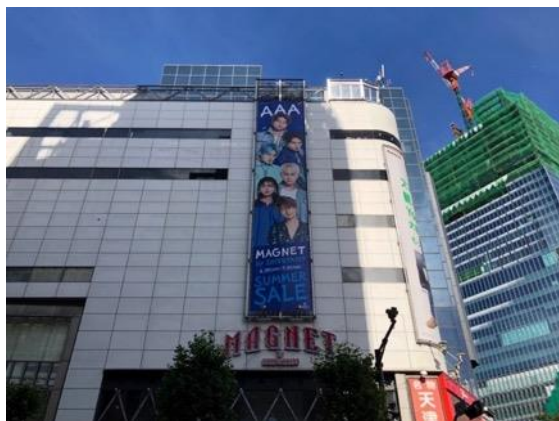

# ADVERTISING MEDIA

SHIBUYA109  
ENTERTAINMENT

イベントスペース  
展望台

渋谷駅直結

## – MAGNET by SHIBUYA109 –

渋谷のスクランブル交差点すぐの立地で、渋谷の街に集う来街者に向けた商業施設として誕生した「MAGNET by SHIBUYA109」。

スクランブル交差点を見渡す展望スペース「CROSSING VIEW & ROOFTOP LOUNGE MAG8」、屋外イベントスペース「MAG's PARK (マグズパーク)」など、話題のスポットで様々なイベント展開が可能です。

井の頭通りに面した懸垂幕や、エントランスのビッグボードも含め、グラフィックメディアやイベントスペースなど、バラエティに富んだメディアを設定。立体的な広告訴求が可能です。

前面通行者数：休日約52,000人 平日約32,000人

媒体名称                   MAGNET by SHIBUYA109   ロングバナー

掲出料金                   ¥ 2,900,000 (税別)   製作取付撤去費込み