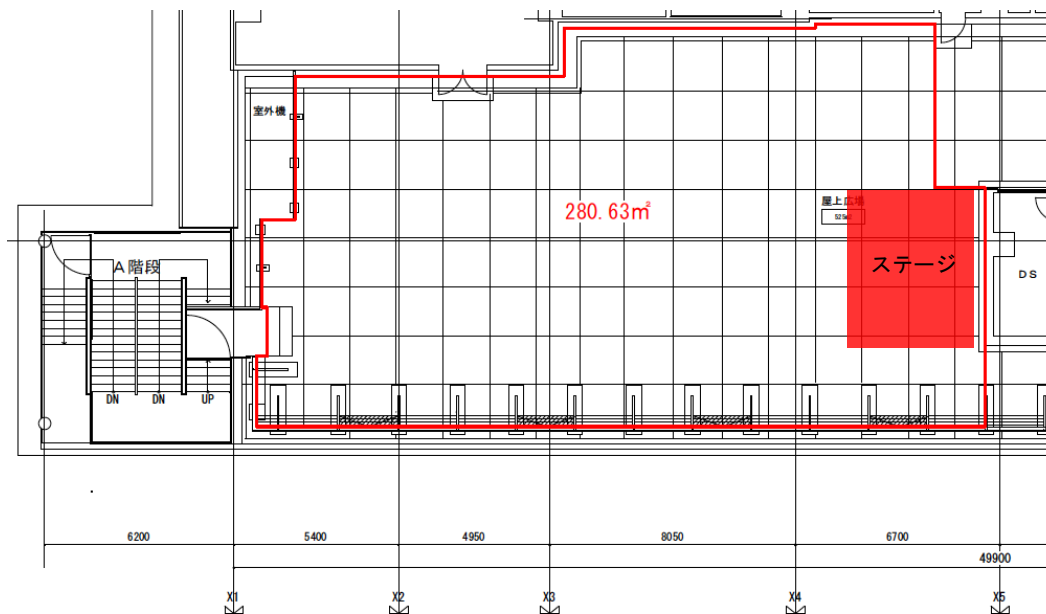

スポーツイベント

常設ステージ

サイズ：幅4,550mm×奥行3,600mm×高さ450mm

※ステージ上からトラス上部までの高さはステージ前方で約3,434mm、後方で2,800mm

<平面図>