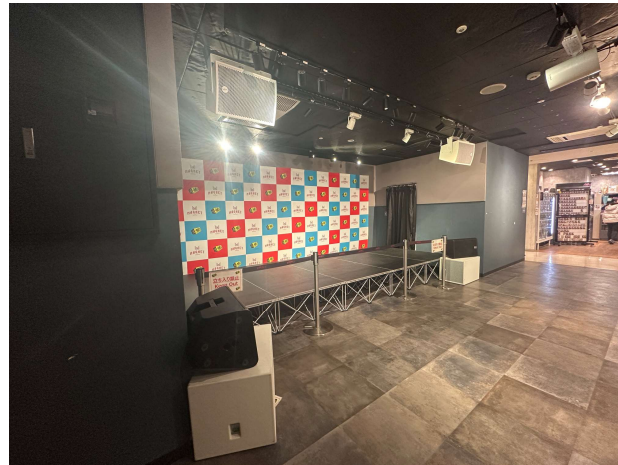

## MAGNET by SHIBUYA109の 屋内イベントスペースが販売スタート！

ミニライブや特典会、物販など  
様々な用途で利用可能！